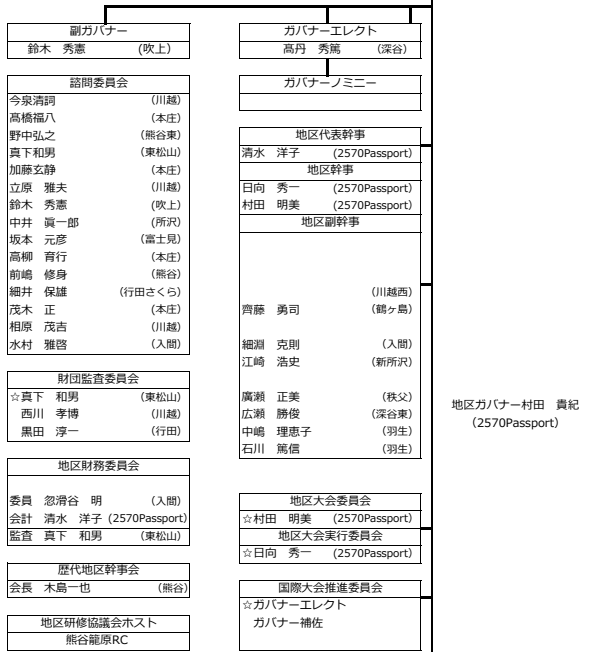

2022-23年度 RID2570 地区組織図 (地区協承認後辞退)

第2570地区 RC50クラブ 衛星C2クラブ

RI会長 ジェニファーE、ジョーンズ(ウインザー、ローズランドRC)
RI理事 (22-23) 佐藤 芳郎 (岡山南RC)

第1地域ポリオ根絶コーディネーター 高柳 育行 (本庄)
 2020-23年 規定審議会代表議員 高柳 育行 (本庄)
 2020-23年 規定審議会補欠議員 細井 保雄 (行田さくら)
 R I J Y E M 社員 茂木 正 (本庄)
 R I J Y E M 一般社団法人国際ローター日本青少年交換多地区合同機構